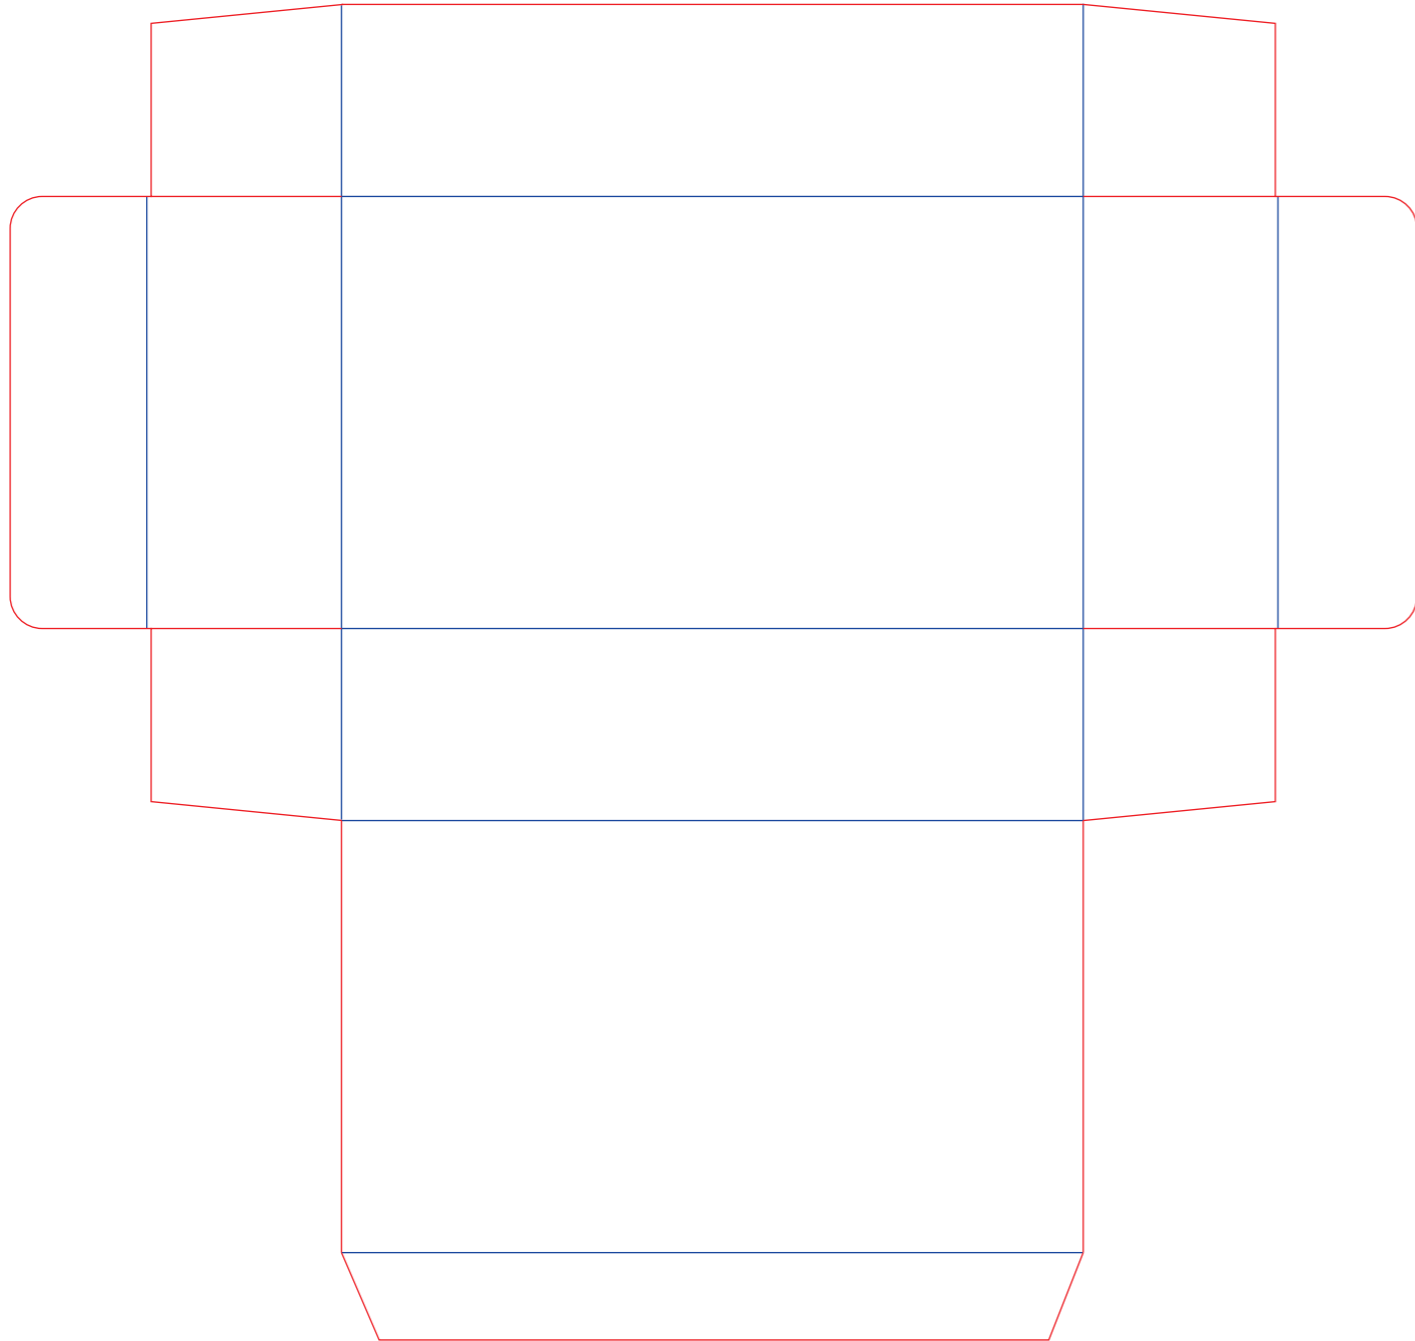

Neenah Die Line: 3.875" x 2.25" x 1" Rectangle Box

Neenah Die Line: Rectangle Box Wrap